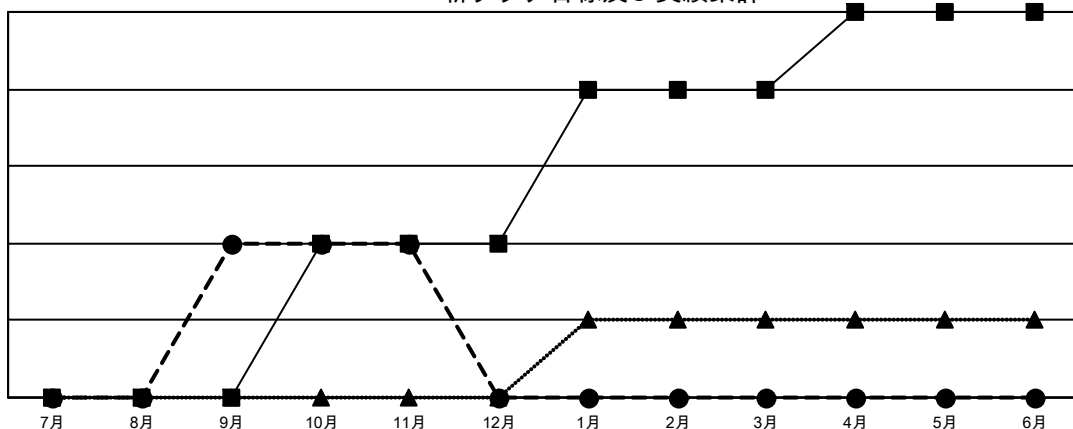

GMT MONTHLY MEMBERSHIP PROGRESS REPORT

Results as of: 11/30/2023

Multiple District 335

LOCATION: JAPAN

GMT: OPEN

GMT会則地域 5 - J

クラブ			
結果 : 2023-2024			
四半期	新クラブ目標	新クラブ	解散クラブ
7月/8月/9月	0	2	2
10月/11月/12月	2	0	1
1月/2月/3月	2	0	0
4月/5月/6月	1	0	0

名			
結果 : 2023-2024			
四半期	会員純増目標	会員増強実績	退会者 (転籍を含む) 実際
7月/8月/9月	245	488	222
10月/11月/12月	475	145	85
1月/2月/3月	280	0	0
4月/5月/6月	235	0	0

新クラブ目標及び実績累計

会員目標及び実績累計

解散クラブ: 3	210 CLUBS OF 372 一名以上の新会員を登録	男女別
退会者		男性 10,229 (76.40%)
物故会員 38		女性 3,159 (23.60%)
クラブ解散 0	会員累計データを見るには、ここをクリック	世帯主/家族会員合計 3,810
その他 269		国際会費半額の家族会員 2,072
合計 307		