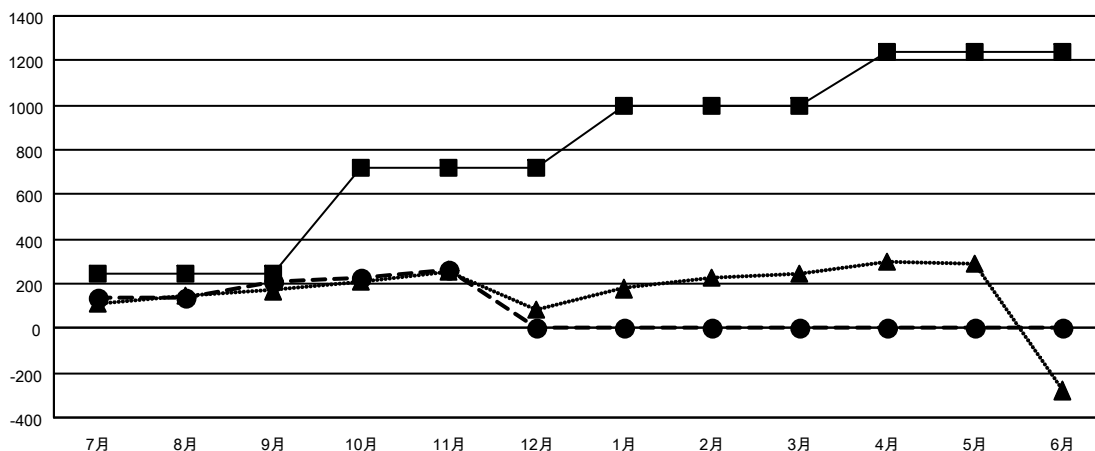

GMT MONTHLY MEMBERSHIP PROGRESS REPORT

Results as of: 11/30/2023

Multiple District 335

LOCATION: JAPAN

GMT: OPEN

GMT会則地域 5 - J

クラブ			
結果 : 2023-2024			
四半期	新クラブ目標	新クラブ	解散クラブ
7月/8月/9月	0	2	2
10月/11月/12月	2	0	1
1月/2月/3月	2	0	0
4月/5月/6月	1	0	0

名			
結果 : 2023-2024			
四半期	会員純増目標	会員増強実績	退会者 (転籍を含む) 実際
7月/8月/9月	245	488	222
10月/11月/12月	475	145	85
1月/2月/3月	280	0	0
4月/5月/6月	235	0	0

新クラブ目標及び実績累計

会員目標及び実績累計

解散クラブ: 3	210 CLUBS OF 372 一名以上の新会員を登録	男女別
退会者		男性 10,229 (76.40%)
物故会員 38		女性 3,159 (23.60%)
クラブ解散 0	会員累計データを見るには、ここをクリック	世帯主/家族会員合計 3,810
その他 269		国際会費半額の家族会員 2,072
合計 307		